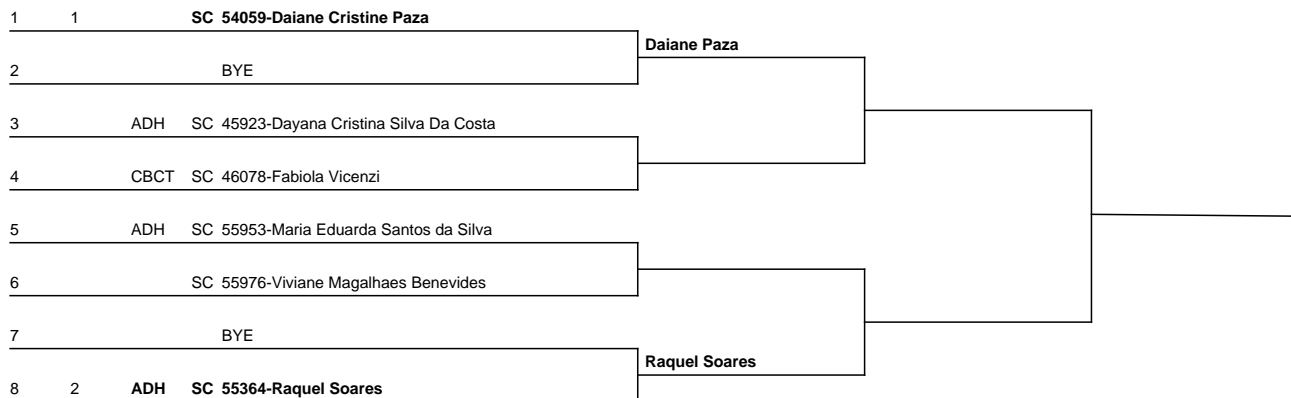

FEDERAÇÃO CATARINENSE DE TÊNIS

I Copa CHF Imóveis 2016 (II Micro) - SEB

3ª Classe - Feminino Simples até 34 Anos

CAB	CLB	UF	TENISTA