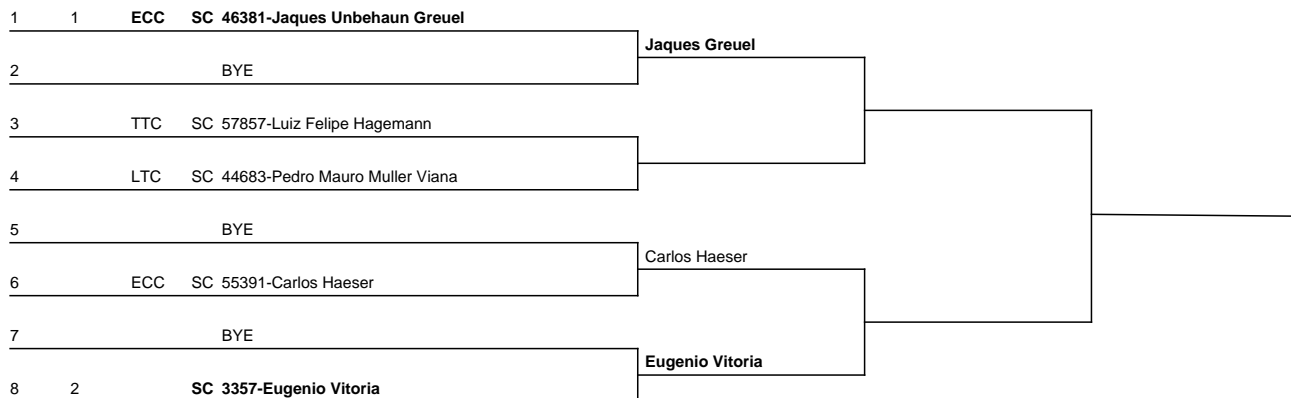

FEDERAÇÃO CATARINENSE DE TÊNIS

I Copa CHF Imóveis 2016 (II Micro) - SEB

2ª Classe - Masculino Simples acima 34 Anos

CAB	CLB	UF TENISTA