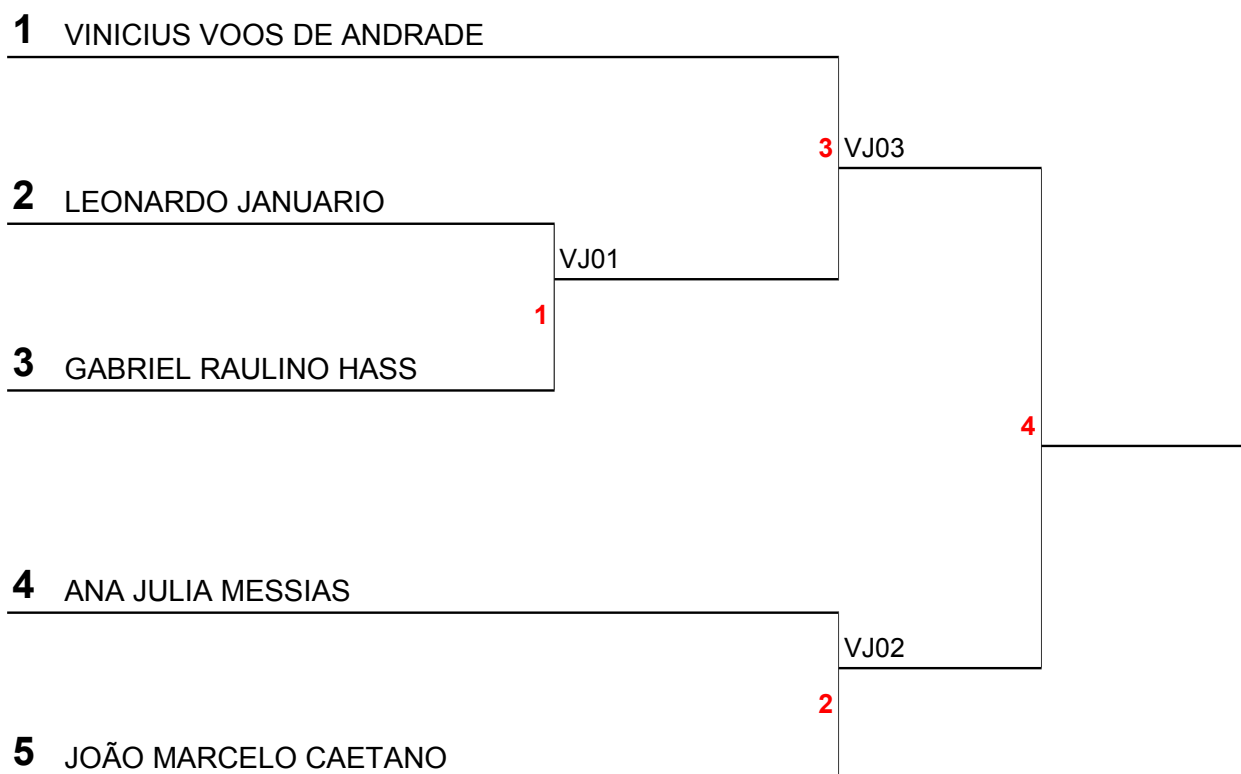

Campeonato Citadino de Tênis de Brusque

S. E. Bandeirante – 17 a 19 de abril de 2015

1ª ETAPA 2015

INFANTIL 1 - MISTO

Campeonato Citadino de Tênis de Brusque

S. E. Bandeirante – 17 a 19 de abril de 2015

1ª ETAPA 2015

INFANTIL 2

Campeonato Citadino de Tênis de Brusque

S. E. Bandeirante – 17 a 19 de abril de 2015

1ª ETAPA 2015

1ª CLASSE FEMININO

Campeonato Citadino de Tênis de Brusque

S. E. Bandeirante – 17 a 19 de abril de 2015

1ª ETAPA 2015

1ª CLASSE 1

1 CARLOS PRUDENCIO FILHO

1 VJ01

2 JOÃO VICENTE JANUARIO

3 ADRIANO WOLSTEIN

5 VJ05

2 VJ02