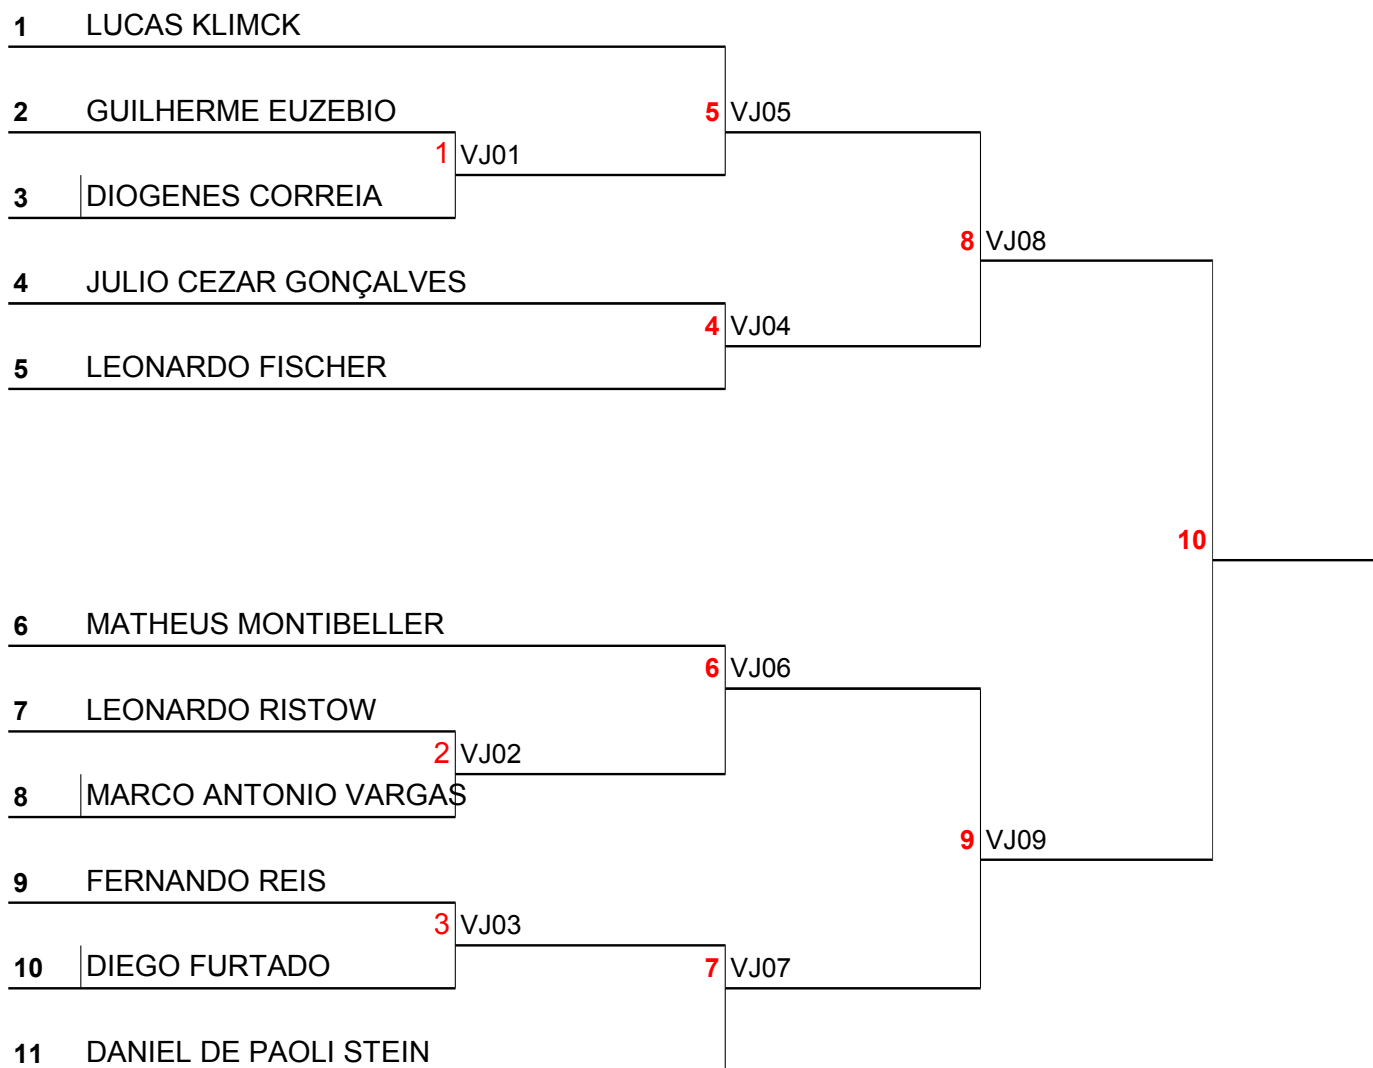

Campeonato Citadino de Tênis de Brusque

S. E. Bandeirante – 17 a 19 de abril de 2015

1ª ETAPA 2015

3ª CLASSE 1