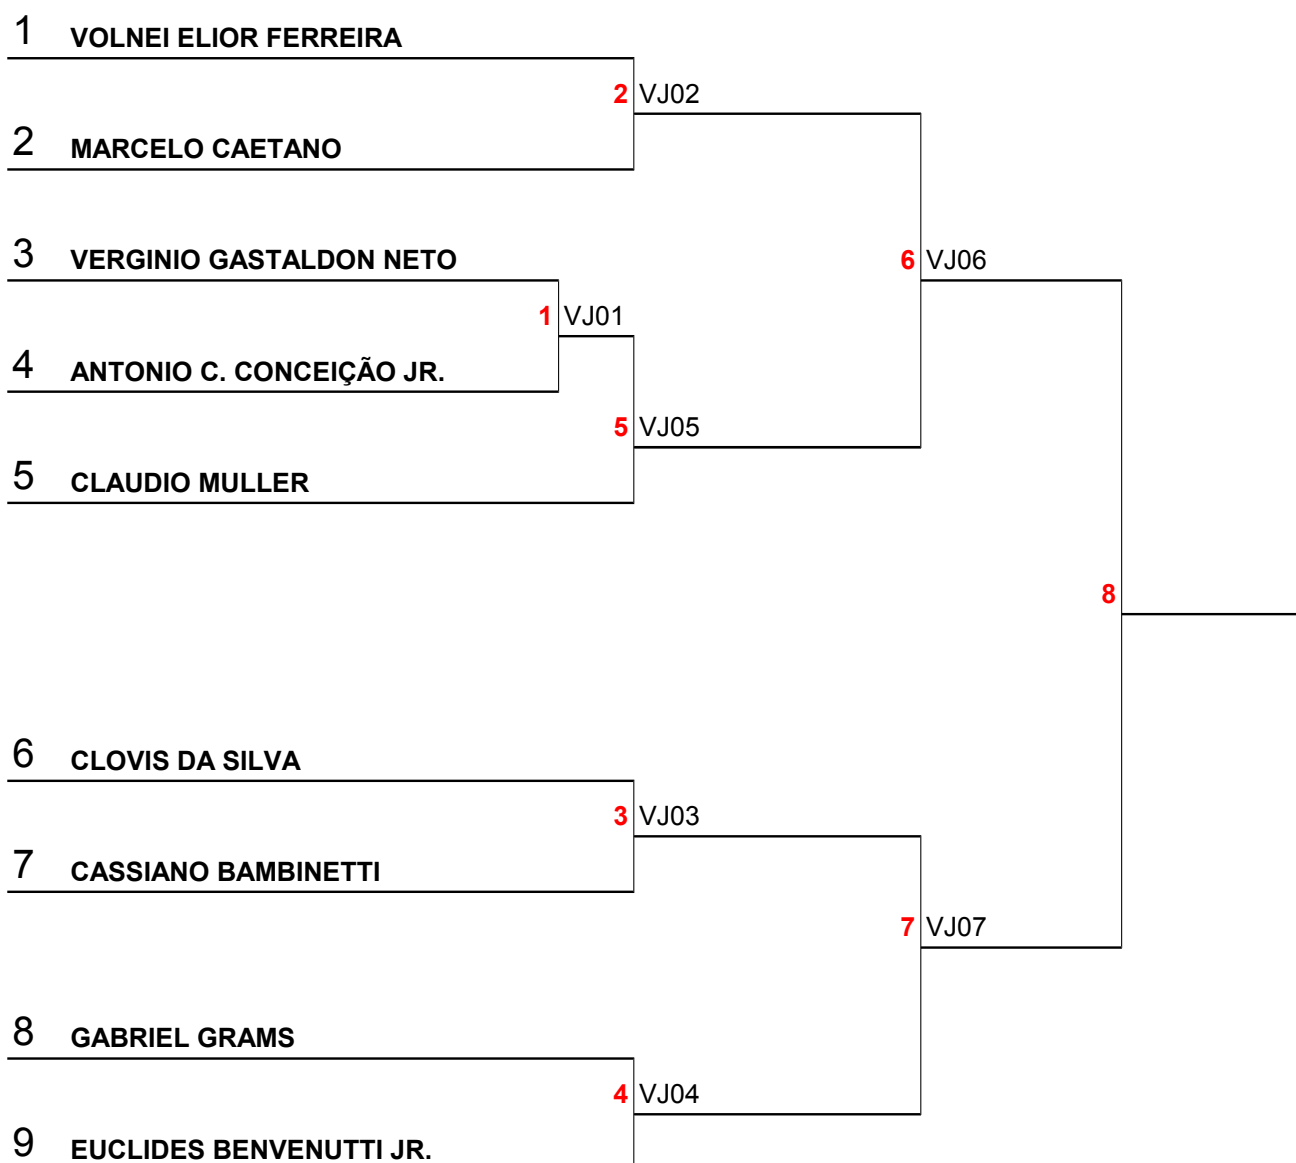

Campeonato Citadino de Tênis de Brusque

S. E. Bandeirante – 17 a 19 de abril de 2015

1ª ETAPA 2015

2ª CLASSE 2