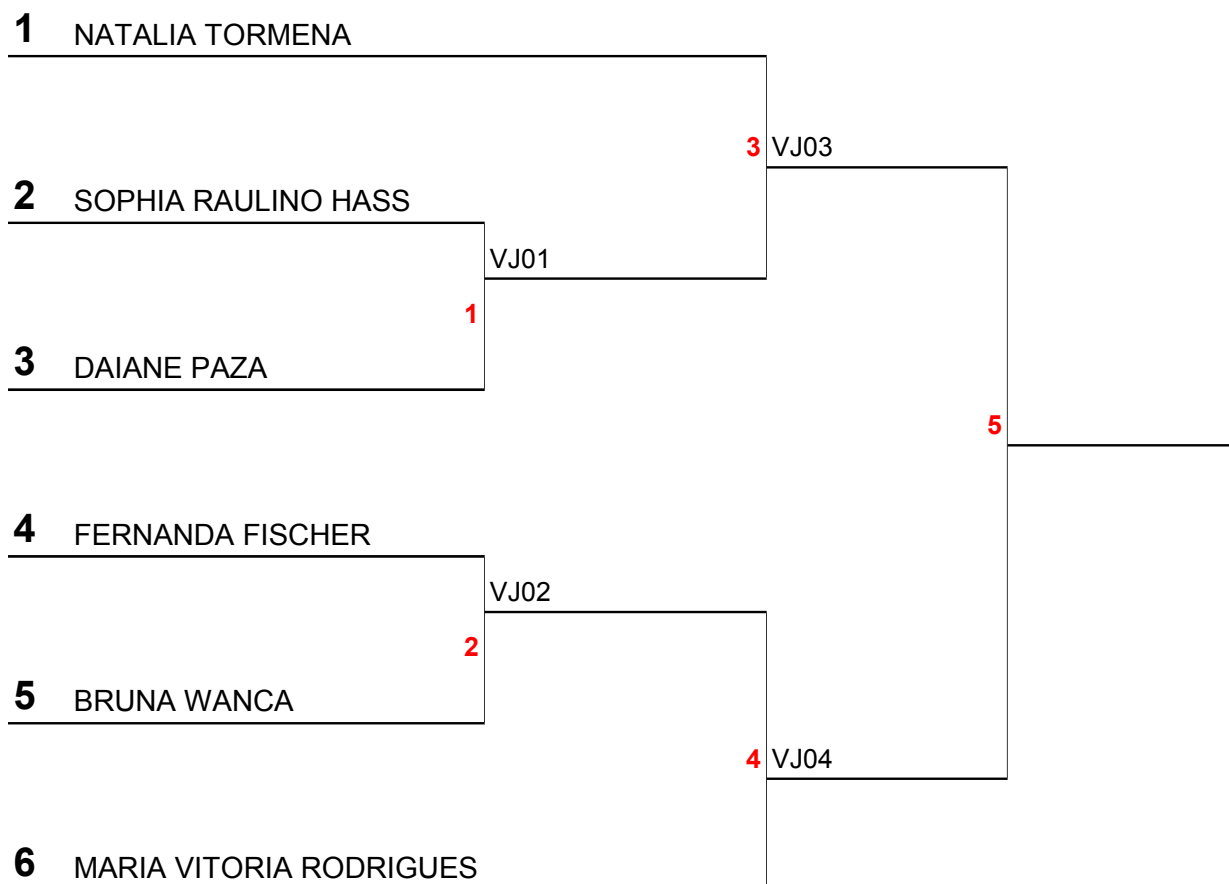

Campeonato Citadino de Tênis de Brusque

S. E. Bandeirante – 17 a 19 de abril de 2015

1ª ETAPA 2015

INFANTIL 1 - MISTO

Campeonato Citadino de Tênis de Brusque

S. E. Bandeirante – 17 a 19 de abril de 2015

1ª ETAPA 2015

INFANTIL 2

Campeonato Citadino de Tênis de Brusque

S. E. Bandeirante – 17 a 19 de abril de 2015

1ª ETAPA 2015

1ª CLASSE FEMININO

Campeonato Citadino de Tênis de Brusque

S. E. Bandeirante – 17 a 19 de abril de 2015

1ª ETAPA 2015

1ª CLASSE 1

1 CARLOS PRUDENCIO FILHO

1 VJ01

2 JOÃO VICENTE JANUARIO

3 ADRIANO WOLSTEIN

5 VJ05

2 VJ02