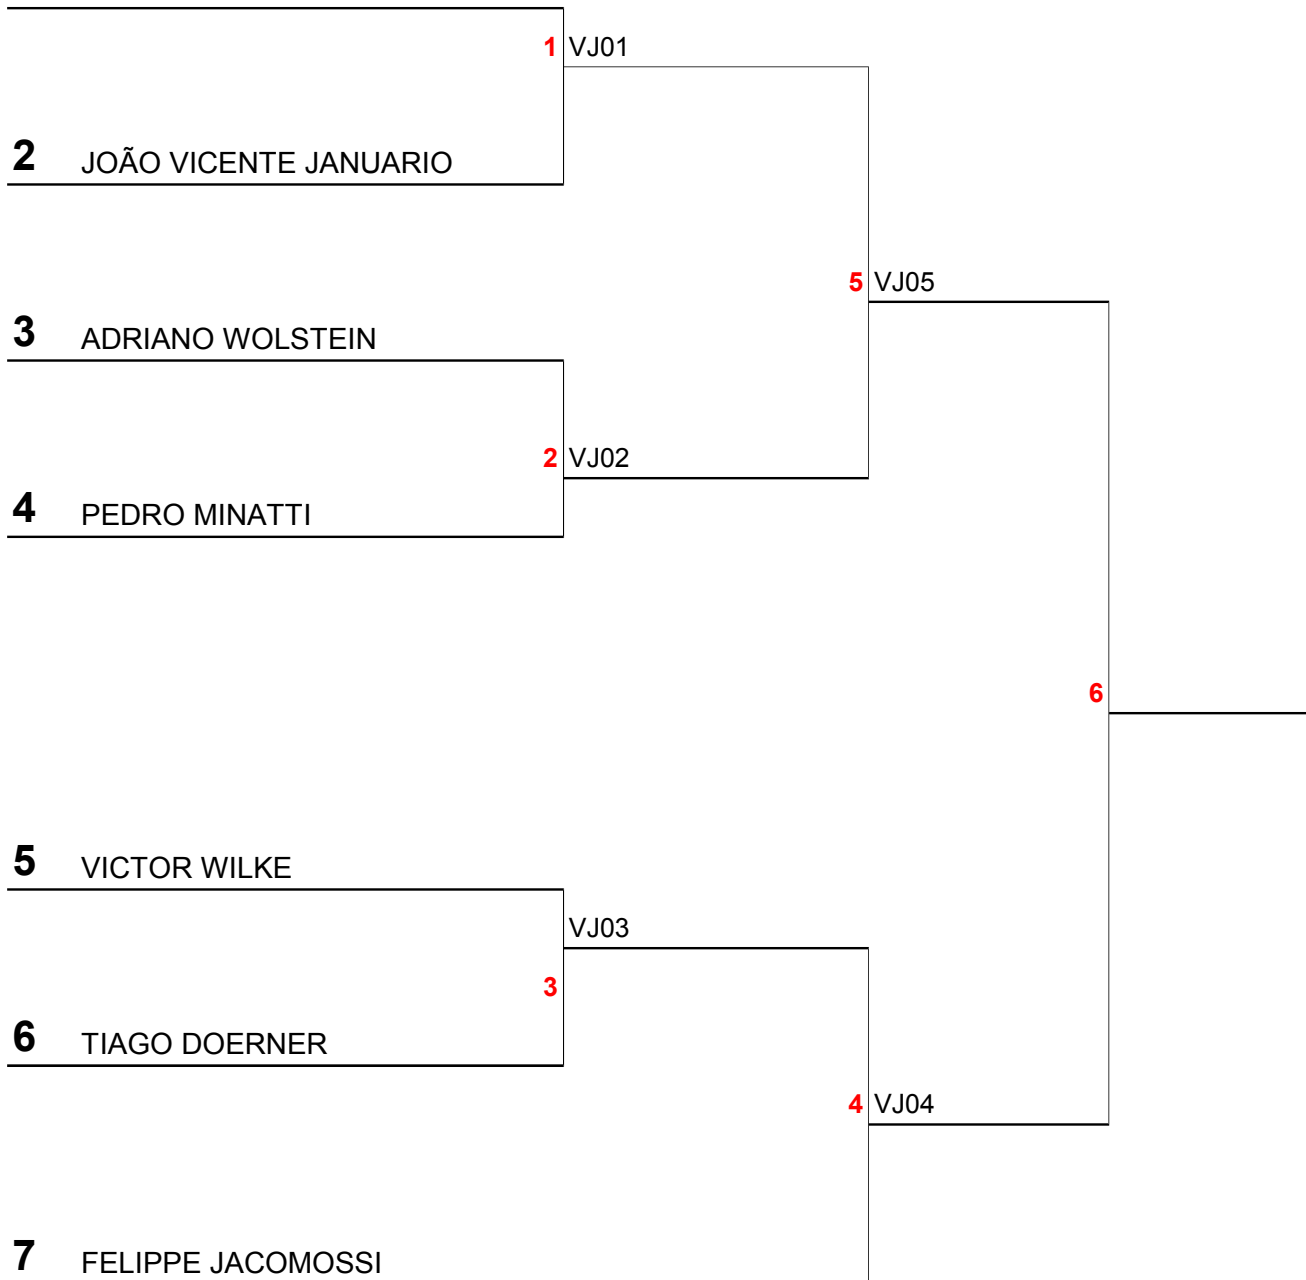

4 PEDRO MINATTI

6

5 VICTOR WILKE

VJ03

3

6 TIAGO DOERNER

4 VJ04

7 FELIPPE JACOMOSI