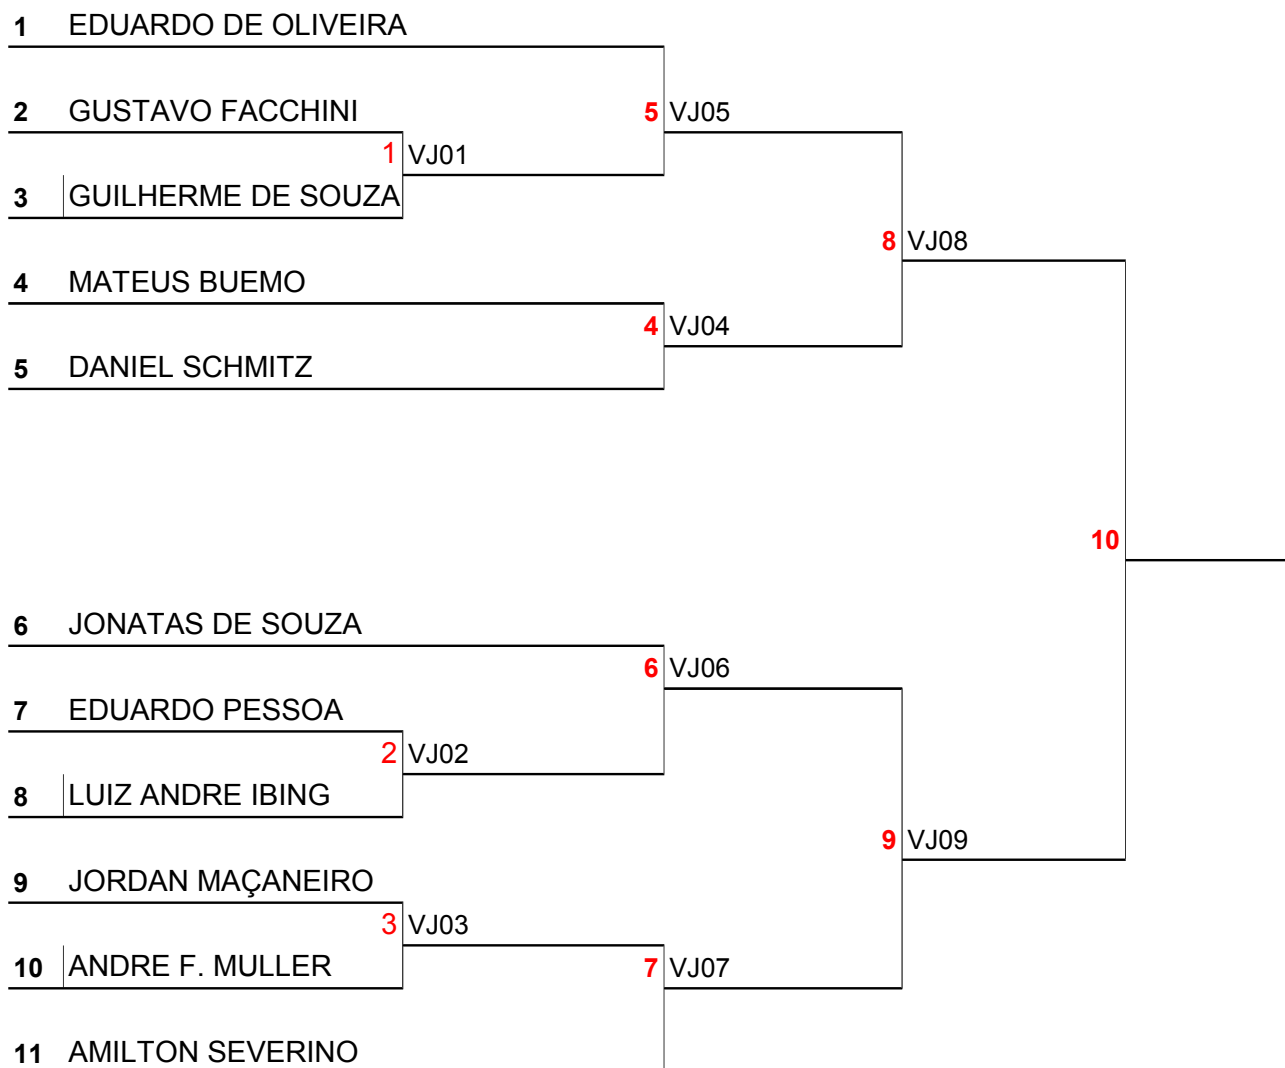

Campeonato Citadino de Tênis de Brusque

S. E. Bandeirante – 17 a 19 de abril de 2015

1ª ETAPA 2015

2ª CLASSE 1