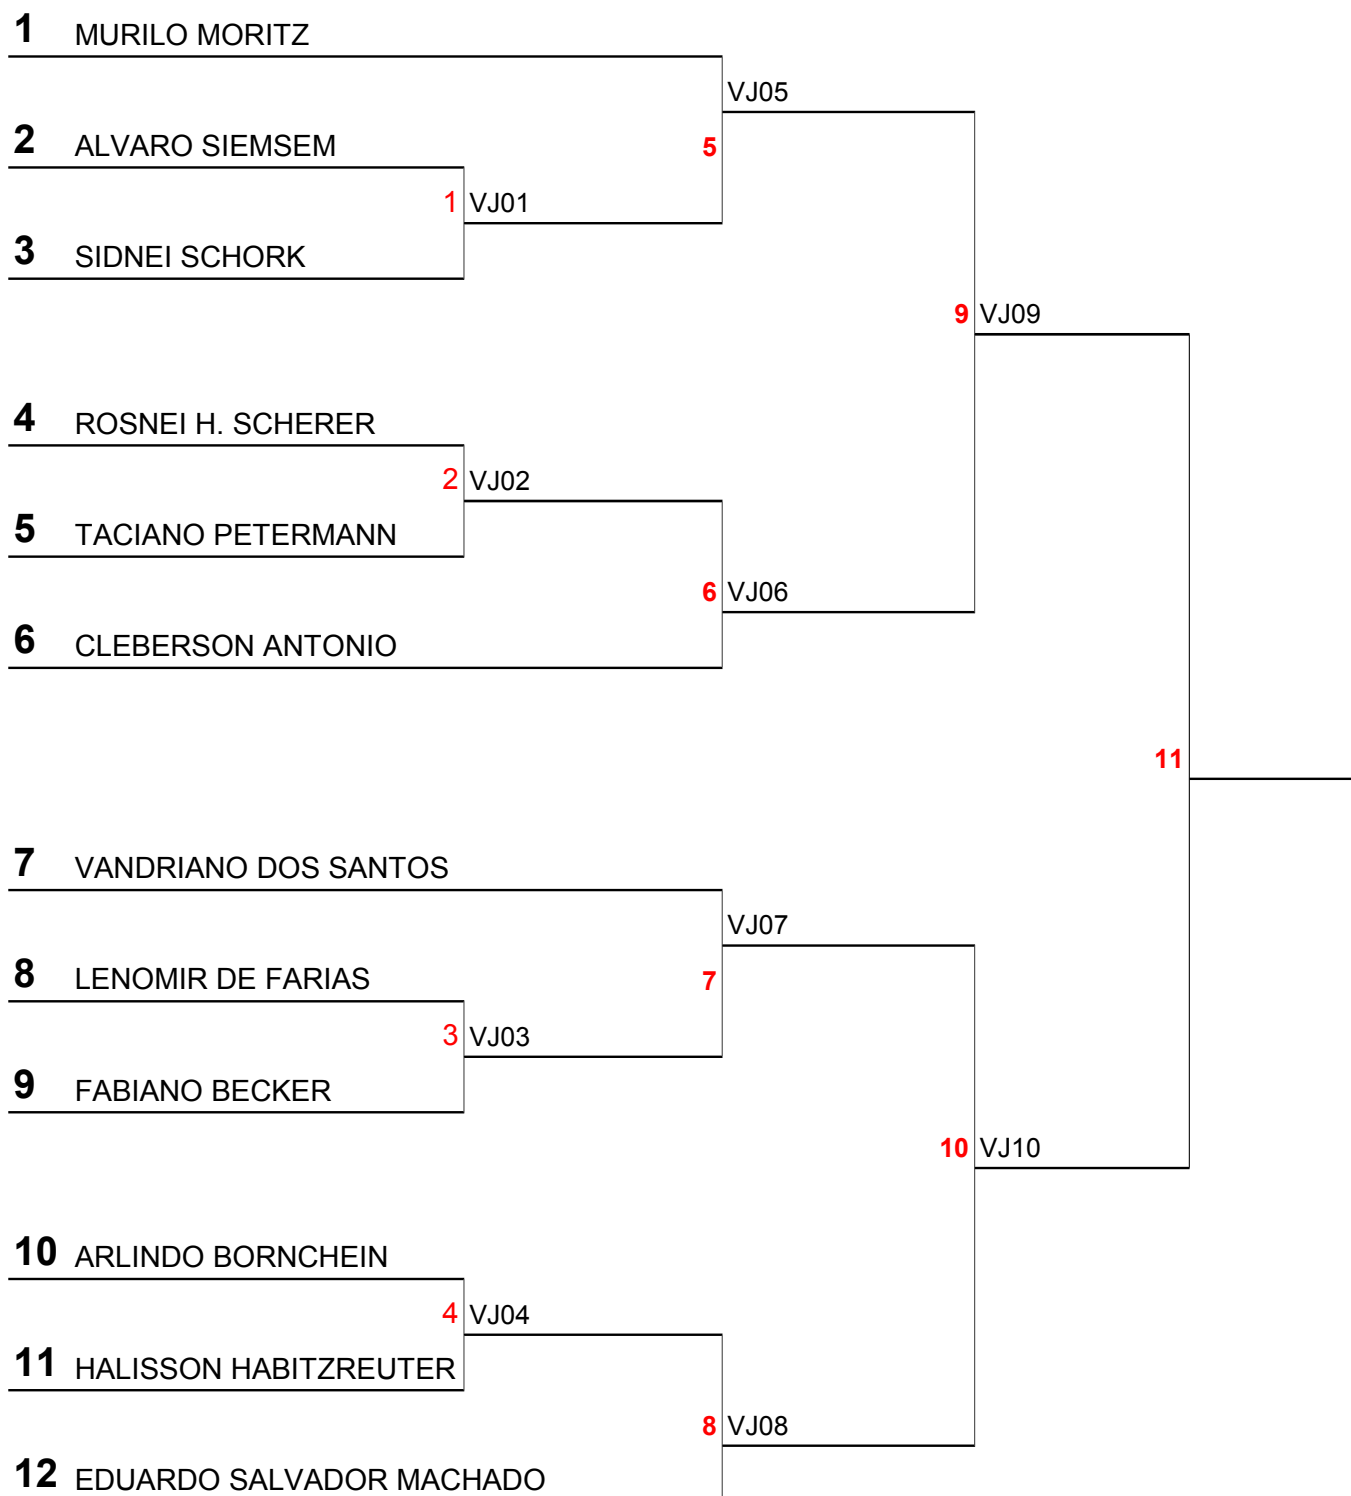

Campeonato Citadino de Tênis de Brusque

S. E. Bandeirante – 17 a 19 de abril de 2015

1ª ETAPA 2015

1ª CLASSE 2