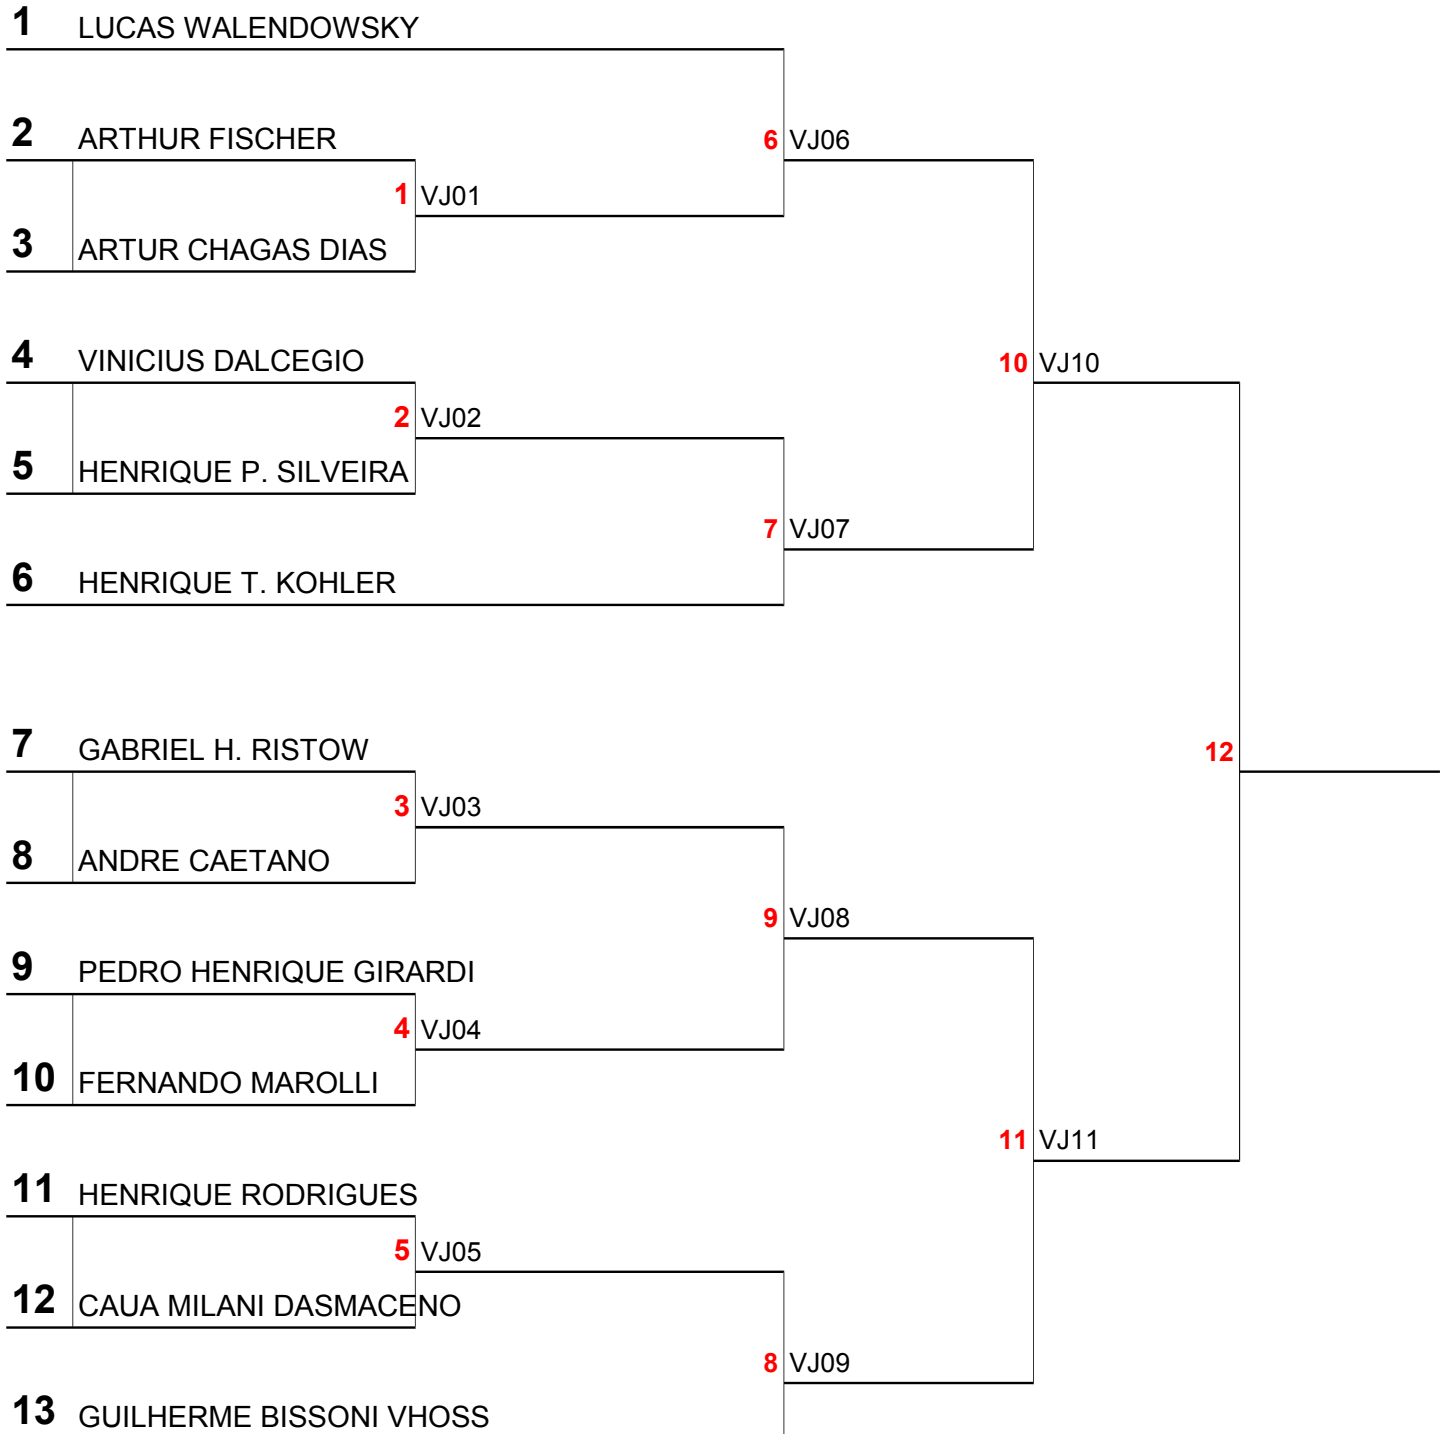

Campeonato Citadino de Tênis de Brusque

S. E. Bandeirante – 17 a 19 de abril de 2015

1ª ETAPA 2015

INFANTIL 2