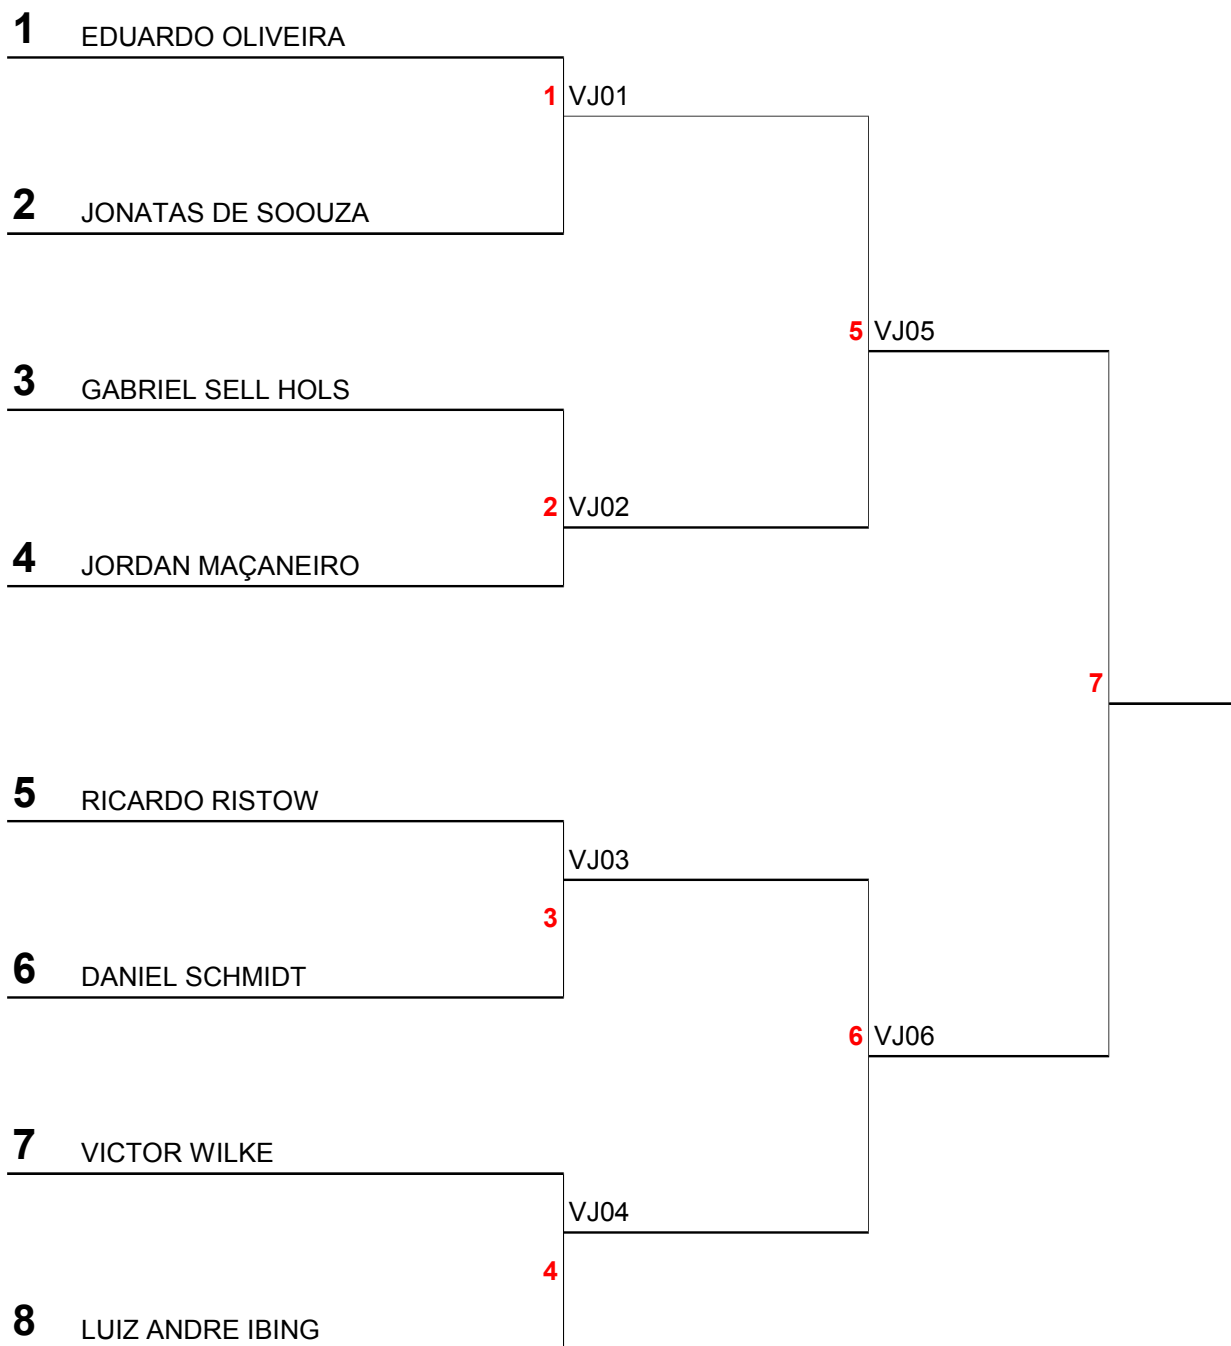

Copa WJ / FME de Tênis de Brusque

S. E. Bandeirante – 10 a 12 de outubro de 2014

2ª CLASSE 1